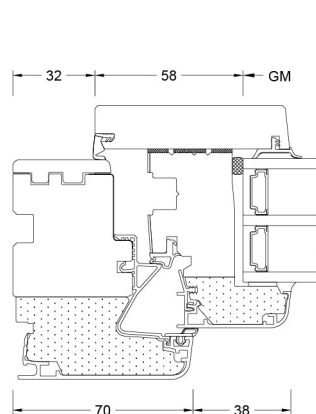

Sezioni

Senkrecht / Vertical

Waagrecht / Horizontal

Stulp / Flying mullion

BM Bestellmaß / Ordering size
 FM G Flügelmaß Gehflügel / Sash size master sash
 FM S Flügelmaß Stehflügel / Sash size slave sash
 FOK Fußbodenoberkante / Finished floor level

GM Glasmaß / Glass size
 RA Rahmenaußenmaß / Outside frame size
 TM Teilungsmaß / Division size

Valori

Costruzione in vetro	GC	Rivestimento	AH	U _g	g	U _f	Psi	U _w	R _w	C	Ctr	Certificato di calore	Suono certificato
4b/18Ar/4/18Ar/b4	3N2	ECLAZ®	Iso	0,5	60%	0,86	0,036	0,71	35	-2	-6	✓	✓
			Alu	0,5	60%	0,86	0,075	0,81	35	-2	-6	✓	✓
6b/18Ar/4/16Ar/b4	33U	ECLAZ®	Iso	0,5	59%	0,86	0,039	0,72	39	-2	-6	✓	✓
			Alu	0,5	59%	0,86	0,081	0,82*	39	-2	-6	✓	✓
44b.2(VSG-S)/ 15Ar/4/12Ar/ b44.2(VSG-S)	3FH	ECLAZ®	Iso	0,7	55%	0,86	0,049	0,89*	46	-1	-4	✓	✓
			Alu	0,7	55%	0,86	0,093	1,00*	46	-1	-4	✓	✓