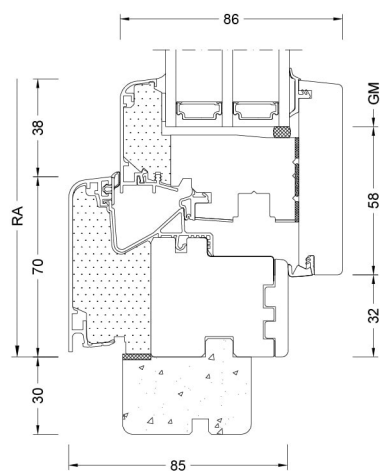

Sezioni

Senkrecht / Vertical

Waagrecht / Horizontal

Stulp / Flying mullion

BM Bestellmaß / Ordering size
 FM G Flügelmaß Gehflügel / Sash size master sash
 FM S Flügelmaß Stehflügel / Sash size slave sash
 FOK Fußbodenoberkante / Finished floor level

GM Glasmaß / Glass size
 RA Rahmenaußenmaß / Outside frame size
 TM Teilungsmaß / Division size

Valori

Costruzione in vetro	GC	Rivestimento	AH	U _g	g	U _f	Psi	U _w	R _w	C	Ctr	Certificato di calore	Suono certificato
4b/18Ar/4/18Ar/b4	3N2	ECLAZ®	Iso	0,5	60%	0,86	0,036	0,71	35	-2	-6	✓	✓
			Alu	0,5	60%	0,86	0,075	0,81	35	-2	-6	✓	✓
6b/18Ar/4/16Ar/b4	33U	ECLAZ®	Iso	0,5	59%	0,86	0,039	0,72	39	-2	-6	✓	✓
			Alu	0,5	59%	0,86	0,081	0,82*	39	-2	-6	✓	✓
44b.2(VSG-S)/ 15Ar/4/12Ar/ b44.2(VSG-S)	3FH	ECLAZ®	Iso	0,7	55%	0,86	0,049	0,89*	46	-1	-4	✓	✓
			Alu	0,7	55%	0,86	0,093	1,00*	46	-1	-4	✓	✓