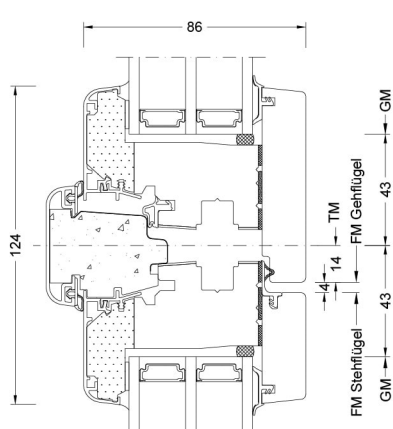

Sezioni

Senkrecht / Vertical

Waagrecht / Horizontal

Stulp / Flying mullion

BM Bestellmaß / Ordering size
 FM G Flügelmaß Gehflügel / Sash size master sash
 FM S Flügelmaß Stehflügel / Sash size slave sash
 FOK Fußbodenoberkante / Finished floor level

GM Glasmaß / Glass size
 RA Rahmenaußenmaß / Outside frame size
 TM Teilungsmaß / Division size

Valori

Costruzione in vetro	GC	Rivestimento	AH	U _g	g	U _f	Psi	U _w	R _w	C	Ctr	Certificato di calore	Suono certificato
4b/18Ar/4/18Ar/b4	3N2	ECLAZ®	Iso	0,5	60%	0,86	0,036	0,71	35	-2	-6	✓	✓
			Alu	0,5	60%	0,86	0,075	0,81	35	-2	-6	✓	✓
6b/18Ar/4/16Ar/b4	33U	ECLAZ®	Iso	0,5	59%	0,86	0,039	0,72	39	-2	-6	✓	✓
			Alu	0,5	59%	0,86	0,081	0,82*	39	-2	-6	✓	✓
44b.2(VSG-S)/ 15Ar/4/12Ar/ b44.2(VSG-S)	3FH	ECLAZ®	Iso	0,7	55%	0,86	0,049	0,89*	46	-1	-4	✓	✓
			Alu	0,7	55%	0,86	0,093	1,00*	46	-1	-4	✓	✓