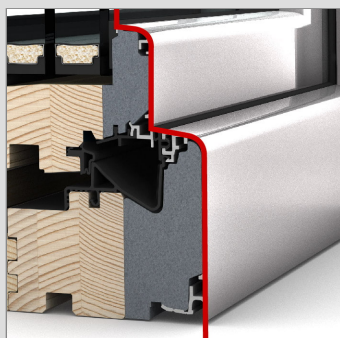

home soft

Internorm®
Finestre – Portoncini

HF 410 LEGNO-ALLUMINIO-FINESTRA

PROPRIETÀ

 **Isolamento termico** (in W/m^2K)
 U_w per 0,64

 **Isolamento acustico** (in dB)
fino a 34 - 46

 **sicurezza**
fino a RC1N, RC2

 **Ferramenta**
cerniere nascoste

 **spessore telaio** (in mm)
85

I-tec Glazing

Colori coordinati in modo raffinato tra arredamento, serramenti e pavimenti conferiscono alla vostra casa un'atmosfera inimitabile. La ricca gamma di essenze e colori della finestra in legno/alluminio HF 410 offre innumerevoli opportunità per soluzioni armoniose nel design degli interni. L'accoppiamento di legno, termoschiuma e alluminio migliora l'isolamento termico con telai di ridotta profondità.

Sezioni

Senkrecht / Vertical

Waagrecht / Horizontal

Stulp / Flying mullion

BM Bestellmaß / Ordering size
 FM G Flügelmaß Gehflügel / Sash size master sash
 FM S Flügelmaß Stehflügel / Sash size slave sash
 FOK Fußbodenoberkante / Finished floor level

GM Glasmaß / Glass size
 RA Rahmenaußenmaß / Outside frame size
 TM Teilungsmaß / Division size

Valori

Costruzione in vetro	GC	Rivestimento	AH	U _g	g	U _f	Psi	U _w	R _w	C	Ctr	Certificato di calore	Suono certificato
4b/18Ar/4/18Ar/b4	3N2	ECLAZ®	Iso	0,5	60%	0,86	0,036	0,71	35	-2	-6	✓	✓
			Alu	0,5	60%	0,86	0,075	0,81	35	-2	-6	✓	✓
6b/18Ar/4/16Ar/b4	33U	ECLAZ®	Iso	0,5	59%	0,86	0,039	0,72	39	-2	-6	✓	✓
			Alu	0,5	59%	0,86	0,081	0,82*	39	-2	-6	✓	✓
44b.2(VSG-S)/ 15Ar/4/12Ar/ b44.2(VSG-S)	3FH	ECLAZ®	Iso	0,7	55%	0,86	0,049	0,89*	46	-1	-4	✓	✓
			Alu	0,7	55%	0,86	0,093	1,00*	46	-1	-4	✓	✓