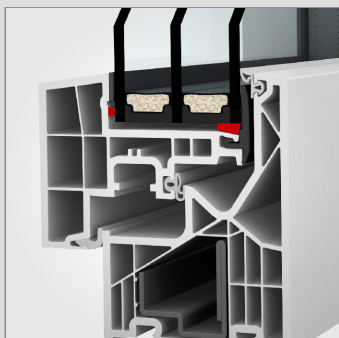

KF 320 PVC-FINESTRA

PROPRIETÀ

Isolamento termico (in W/m^2K)
 U_w per 0,65

Isolamento acustico (in dB)
 fino a 34 - 45

sicurezza
 fino a RC 2

Ferramenta
 cerniere nascoste

spessore telaio (in mm)
 71

I-tec Glazing

La ridotta profondità del telaio di soli 71 mm e l'innovativa anta in vetro rendono KF 320 un prodotto particolarmente apprezzato. La struttura speciale dell'anta richiama una vetratura fissa anche quando si tratta di una finestra apribile. Se il telaio viene intonacato nella muratura, si realizza un'architettura del vetro quasi senza telaio. L'I-tec Glazing garantisce il fissaggio perimetrale del vetro per una stabilità, un isolamento termico e una sicurezza eccezionali. È disponibile anche in versione PVC/alluminio.