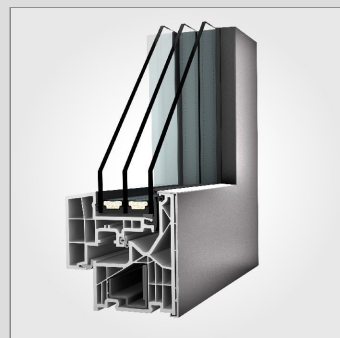

KF 320 PVC-FINESTRA

PROPRIETÀ

Isolamento termico (in W/m^2K)
 U_w per 0,65

Isolamento acustico (in dB)
 fino a 34 - 45

sicurezza
 fino a RC 2

Ferramenta
 cerniere nascoste

spessore telaio (in mm)
 71

I-tec Glazing

La ridotta profondità del telaio di soli 71 mm e l'innovativa anta in vetro rendono KF 320 un prodotto particolarmente apprezzato. La struttura speciale dell'anta richiama una vetratura fissa anche quando si tratta di una finestra apribile. Se il telaio viene intonacato nella muratura, si realizza un'architettura del vetro quasi senza telaio. L'I-tec Glazing garantisce il fissaggio perimetrale del vetro per una stabilità, un isolamento termico e una sicurezza eccezionali. È disponibile anche in versione PVC/alluminio.