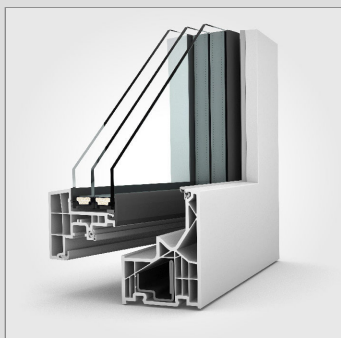

KF 320 PVC-FINESTRA

PROPRIETÀ

Isolamento termico (in W/m^2K)
 U_w per 0,65

Isolamento acustico (in dB)
 fino a 34 - 45

sicurezza
 fino a RC 2

Ferramenta
 cerniere nascoste

spessore telaio (in mm)
 71

I-tec Glazing

La ridotta profondità del telaio di soli 71 mm e l'innovativa anta in vetro rendono KF 320 un prodotto particolarmente apprezzato. La struttura speciale dell'anta richiama una vetratura fissa anche quando si tratta di una finestra apribile. Se il telaio viene intonacato nella muratura, si realizza un'architettura del vetro quasi senza telaio. L'I-tec Glazing garantisce il fissaggio perimetrale del vetro per una stabilità, un isolamento termico e una sicurezza eccezionali. È disponibile anche in versione PVC/alluminio.