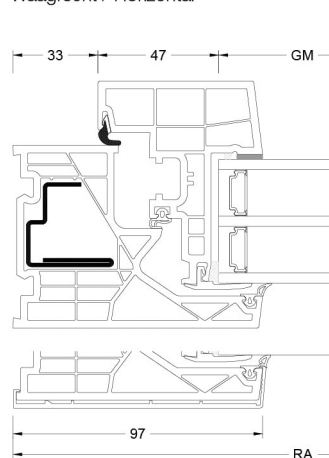

KF 320 PVC-FINESTRA

PROPRIETÀ

Isolamento termico (in W/m^2K)
 U_w per 0,65

Isolamento acustico (in dB)
 fino a 34 - 45

sicurezza
 fino a RC 2

Ferramenta
 cerniere nascoste

spessore telaio (in mm)
 71

I-tec Glazing

La ridotta profondità del telaio di soli 71 mm e l'innovativa anta in vetro rendono KF 320 un prodotto particolarmente apprezzato. La struttura speciale dell'anta richiama una vetratura fissa anche quando si tratta di una finestra apribile. Se il telaio viene intonacato nella muratura, si realizza un'architettura del vetro quasi senza telaio. L'I-tec Glazing garantisce il fissaggio perimetrale del vetro per una stabilità, un isolamento termico e una sicurezza eccezionali. È disponibile anche in versione PVC/alluminio.

Sezioni

Senkrecht / Vertical

Waagrecht / Horizontal

Stulp / Flying mullion

BM Bestellmaß / Ordering size
FM G Flügelmaß Gehflügel / Sash size master sash
FM S Flügelmaß Stehflügel / Sash size slave sash
FOK Fußbodenoberkante / Finished floor level

GM Glasmaß / Glass size
RA Rahmenaußenmaß / Outside frame size
TM Teilungsmaß / Division size

Valori

Costruzione in vetro	GC	Rivestimento	AH	U _g	g	U _f	Psi	U _w	R _w	C	Ctr	Certificato di calore	Suono certificato
4b/18Ar/4/18Ar/b4	3N2	ECLAZ®	Iso Alu	0,5 0,5	60% 60%	1,0 1,0	0,033 0,076	0,72 0,83	34 34	-2 -2	-5 -5	✓ ✓	✓ ✓
6b/18Ar/4/16Ar/b4	33U	ECLAZ®	Iso Alu	0,5 0,5	59% 59%	1,0 1,0	0,033 0,076	0,72 0,83	38 38	-2 -2	-5 -5	✓ ✓	✓ ✓
4b/16Ar/4/15Ar/ b44.2(VSG-S)	34N	ECLAZ®	Iso Alu	0,6 0,6	60% 60%	1,0 1,0	0,033 0,076	0,79 0,90	41 41	-2 -2	-6 -6	✓ ✓	✓ ✓
44b.2(VSG-S)/15Ar/ 4/12Ar/ b44.2(VSG-S)	3FH	ECLAZ®	Iso Alu	0,6 0,6	55% 55%	1,0 1,0	0,033 0,076	0,79 0,90	45 45	-2 -2	-5 -5	✓ ✓	✓ ✓