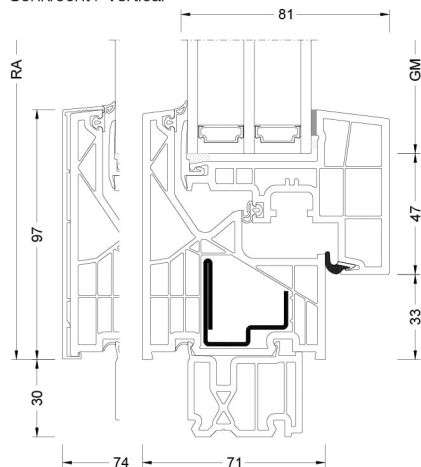

La ridotta profondità del telaio di soli 71 mm e l'innovativa anta in vetro rendono KF 320 un prodotto particolarmente apprezzato. La struttura speciale dell'anta richiama una vetratura fissa anche quando si tratta di una finestra apribile. Se il telaio viene intonacato nella muratura, si realizza un'architettura del vetro quasi senza telaio. L'I-tec Glazing garantisce il fissaggio perimetrale del vetro per una stabilità, un isolamento termico e una sicurezza eccezionali. È disponibile anche in versione PVC/alluminio.

Sezioni

Senkrecht / Vertical

Waagrecht / Horizontal

Stulp / Flying mullion

BM Bestellmaß / Ordering size
FM G Flügelmaß Gehflügel / Sash size master sash
FM S Flügelmaß Stehflügel / Sash size slave sash
FOK Fußbodenoberkante / Finished floor level

GM Glasmaß / Glass size
RA Rahmenaußenmaß / Outside frame size
TM Teilungsmaß / Division size

Valori

Costruzione in vetro	GC	Rivestimento	AH	U _g	g	U _f	Psi	U _w	R _w	C	Ctr	Certificato di calore	Suono certificato
4b/18Ar/4/18Ar/b4	3N2	ECLAZ®	Iso Alu	0,5 0,5	60% 60%	1,0 1,0	0,033 0,076	0,72 0,83	34 34	-2 -2	-5 -5	✓ ✓	✓ ✓
6b/18Ar/4/16Ar/b4	33U	ECLAZ®	Iso Alu	0,5 0,5	59% 59%	1,0 1,0	0,033 0,076	0,72 0,83	38 38	-2 -2	-5 -5	✓ ✓	✓ ✓
4b/16Ar/4/15Ar/ b44.2(VSG-S)	34N	ECLAZ®	Iso Alu	0,6 0,6	60% 60%	1,0 1,0	0,033 0,076	0,79 0,90	41 41	-2 -2	-6 -6	✓ ✓	✓ ✓
44b.2(VSG-S)/15Ar/ 4/12Ar/ b44.2(VSG-S)	3FH	ECLAZ®	Iso Alu	0,6 0,6	55% 55%	1,0 1,0	0,033 0,076	0,79 0,90	45 45	-2 -2	-5 -5	✓ ✓	✓ ✓