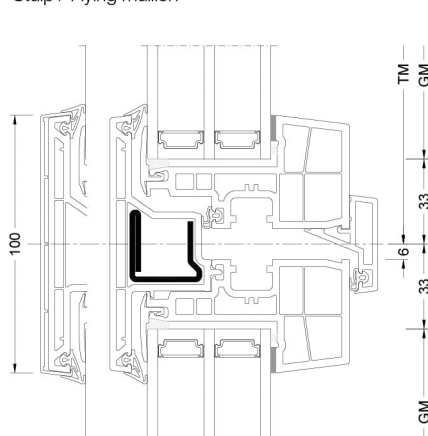

Sezioni

Senkrecht / Vertical

Waagrecht / Horizontal

Stulp / Flying mullion

BM Bestellmaß / Ordering size
FM G Flügelmaß Gehflügel / Sash size master sash
FM S Flügelmaß Stehflügel / Sash size slave sash
FOK Fußbodenoberkante / Finished floor level

GM Glasmaß / Glass size
RA Rahmenaußenmaß / Outside frame size
TM Teilungsmaß / Division size

Valori

Costruzione in vetro	GC	Rivestimento	AH	U _g	g	U _f	Psi	U _w	R _w	C	Ctr	Certificato di calore	Suono certificato
4b/18Ar/4/18Ar/b4	3N2	ECLAZ®	Iso Alu	0,5 0,5	60% 60%	1,0 1,0	0,033 0,076	0,72 0,83	34 34	-2 -2	-5 -5	✓ ✓	✓ ✓
6b/18Ar/4/16Ar/b4	33U	ECLAZ®	Iso Alu	0,5 0,5	59% 59%	1,0 1,0	0,033 0,076	0,72 0,83	38 38	-2 -2	-5 -5	✓ ✓	✓ ✓
4b/16Ar/4/15Ar/ b44.2(VSG-S)	34N	ECLAZ®	Iso Alu	0,6 0,6	60% 60%	1,0 1,0	0,033 0,076	0,79 0,90	41 41	-2 -2	-6 -6	✓ ✓	✓ ✓
44b.2(VSG-S)/15Ar/ 4/12Ar/ b44.2(VSG-S)	3FH	ECLAZ®	Iso Alu	0,6 0,6	55% 55%	1,0 1,0	0,033 0,076	0,79 0,90	45 45	-2 -2	-5 -5	✓ ✓	✓ ✓