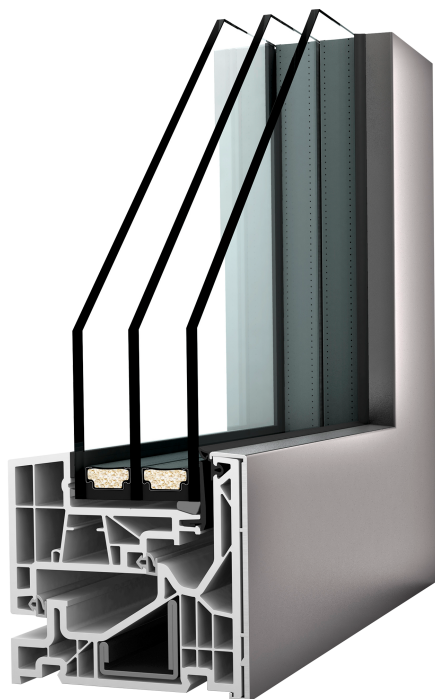

KF 520 PVC-ALLUMINIO-FINESTRA

PROPRIETÀ

Isolamento termico (in W/m^2K)
 U_w per 0,63

Isolamento acustico (in dB)
 fino a 33 - 46

sicurezza
 fino a RC 3

Ferramenta
 completamente integrata

spessore telaio (in mm)
 93

I-tec Glazing

I-tec Secure

Tanto vetro, tanta luce, tanta sicurezza: la finestra KF 520 coniuga design innovativo con un rivoluzionario know-how tecnico. L'anta non si nota dall'esterno grazie alla sua estetica "tutto vetro" e quindi non si distingue da una vetratura fissa. Nell'anta si cela inoltre la rivoluzionaria ferramenta I-tec Secure che rende impossibile scardinare il serramento: una dotazione senza rivali nel settore. Alla chiusura della finestra le bocchette integrate nell'anta premono nel profilo lungo tutti i lati del telaio garantendo così la massima protezione dalle intrusioni. È disponibile anche come classica finestra in PVC.

ECLAZ® – Approfittate del **pregiato vetro basso emissivo ECLAZ®** di Internorm con i suoi tantissimi vantaggi

Più luce e trasparenza

- Lo speciale vetro basso emissivo fa entrare più luce diurna negli ambienti e li rende più luminosi e accoglienti.
- Godete così di un grande comfort visivo verso l'esterno, l'effetto specchio è molto ridotto e il vetro risulta di colore neutro guardando l'edificio.

Di più di serie

- Il vetro ECLAZ® è integrato di serie in ogni finestra Internorm.
- Potete godere dei vantaggi di questo vetro basso emissivo senza dover spendere di più.