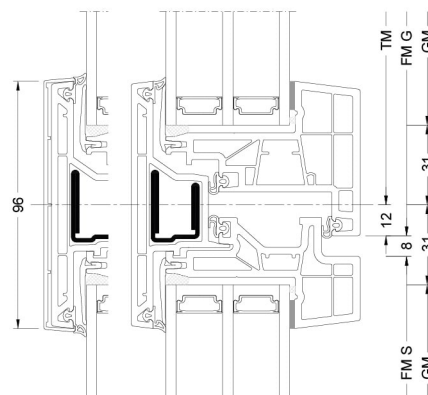

Sezioni

Senkrecht / Vertical

Waagrecht / Horizontal

Stulp / Flying mullion

BM Bestellmaß / Ordering size
FM G Flügelmaß Gehflügel / Sash size master sash
FM S Flügelmaß Stehflügel / Sash size slave sash
FOK Fußbodenoberkante / Finished floor level

GM Glasmaß / Glass size
RA Rahmenaußenmaß / Outside frame size
TM Teilungsmaß / Division size

Valori

Costruzione in vetro	GC	Rivestimento	AH	U _g	g	U _f	Psi	U _w	R _w	C	Ctr	Certificato di calore	Suono certificato
4b/18Ar/4/18Ar/b4	3N2	ECLAZ®	Iso Alu	0,5 0,5	60% 60%	0,99 0,99	0,033 0,075	0,70 0,81	33 33	-1 -1	-6 -6	✓ ✓	✓ ✓
6b/18Ar/4/16Ar/b4	33U	ECLAZ®	Iso Alu	0,5 0,5	59% 59%	0,99 0,99	0,033 0,075	0,70 0,81	38 38	-2 -2	-6 -6	✓ ✓	✓ ✓
4b/16Ar/4/15Ar/ b44.2(VSG-S)	34N	ECLAZ®	Iso Alu	0,6 0,6	60% 60%	0,99 0,99	0,033 0,075	0,78 0,89	41 41	-2 -2	-7 -7	✓ ✓	✓ ✓
44b.2(VSG-S)/15Ar/ 4/12Ar/b44.2(VSG-S)	3FH	ECLAZ®	Iso Alu	0,6 0,6	55% 55%	0,99 0,99	0,033 0,075	0,78 0,89	46 46	-2 -2	-7 -7	✓ ✓	✓ ✓