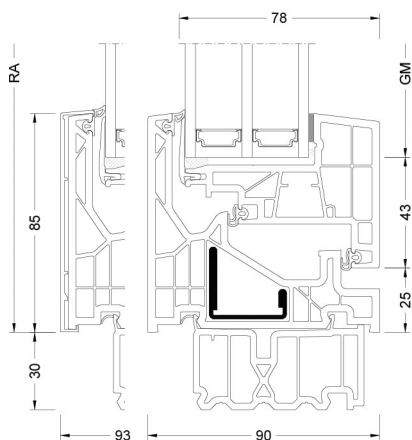

Sezioni

Senkrecht / Vertical

Waagrecht / Horizontal

Stulp / Flying mullion

BM Bestellmaß / Ordering size
FM G Flügelmaß Gehflügel / Sash size master sash
FM S Flügelmaß Stehflügel / Sash size slave sash
FOK Fußbodenoberkante / Finished floor level

GM Glasmaß / Glass size
RA Rahmenaußenmaß / Outside frame size
TM Teilungsmaß / Division size

Valori

Costruzione in vetro	GC	Rivestimento	AH	U _g	g	U _f	Psi	U _w	R _w	C	Ctr	Certificato di calore	Suono certificato
4b/18Ar/4/18Ar/b4	3N2	ECLAZ®	Iso Alu	0,5 0,5	60% 60%	0,99 0,99	0,033 0,075	0,70 0,81	33 33	-1 -1	-6 -6	✓ ✓	✓ ✓
6b/18Ar/4/16Ar/b4	33U	ECLAZ®	Iso Alu	0,5 0,5	59% 59%	0,99 0,99	0,033 0,075	0,70 0,81	38 38	-2 -2	-6 -6	✓ ✓	✓ ✓
4b/16Ar/4/15Ar/ b44.2(VSG-S)	34N	ECLAZ®	Iso Alu	0,6 0,6	60% 60%	0,99 0,99	0,033 0,075	0,78 0,89	41 41	-2 -2	-7 -7	✓ ✓	✓ ✓
44b.2(VSG-S)/15Ar/ 4/12Ar/b44.2(VSG-S)	3FH	ECLAZ®	Iso Alu	0,6 0,6	55% 55%	0,99 0,99	0,033 0,075	0,78 0,89	46 46	-2 -2	-7 -7	✓ ✓	✓ ✓