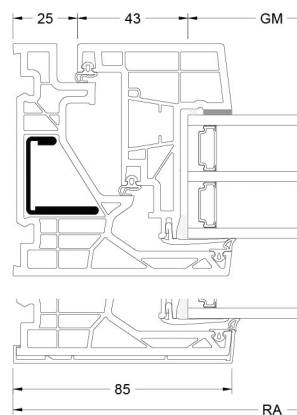

KF 520 PVC-ALLUMINIO-FINESTRA

PROPRIETÀ

Isolamento termico (in W/m^2K)
 U_w per 0,63

Isolamento acustico (in dB)
 fino a 33 - 46

sicurezza
 fino a RC 3

Ferramenta
 completamente integrata

spessore telaio (in mm)
 93

Sezioni

Senkrecht / Vertical

Waagrecht / Horizontal

Stulp / Flying mullion

BM Bestellmaß / Ordering size
FM G Flügelmaß Gehflügel / Sash size master sash
FM S Flügelmaß Stehflügel / Sash size slave sash
FOK Fußbodenoberkante / Finished floor level

GM Glasmaß / Glass size
RA Rahmenaußenmaß / Outside frame size
TM Teilungsmaß / Division size

Valori

Costruzione in vetro	GC	Rivestimento	AH	U _g	g	U _f	Psi	U _w	R _w	C	Ctr	Certificato di calore	Suono certificato
4b/18Ar/4/18Ar/b4	3N2	ECLAZ®	Iso Alu	0,5 0,5	60% 60%	0,99 0,99	0,033 0,075	0,70 0,81	33 33	-1 -1	-6 -6	✓ ✓	✓ ✓
6b/18Ar/4/16Ar/b4	33U	ECLAZ®	Iso Alu	0,5 0,5	59% 59%	0,99 0,99	0,033 0,075	0,70 0,81	38 38	-2 -2	-6 -6	✓ ✓	✓ ✓
4b/16Ar/4/15Ar/ b44.2(VSG-S)	34N	ECLAZ®	Iso Alu	0,6 0,6	60% 60%	0,99 0,99	0,033 0,075	0,78 0,89	41 41	-2 -2	-7 -7	✓ ✓	✓ ✓
44b.2(VSG-S)/15Ar/ 4/12Ar/b44.2(VSG-S)	3FH	ECLAZ®	Iso Alu	0,6 0,6	55% 55%	0,99 0,99	0,033 0,075	0,78 0,89	46 46	-2 -2	-7 -7	✓ ✓	✓ ✓