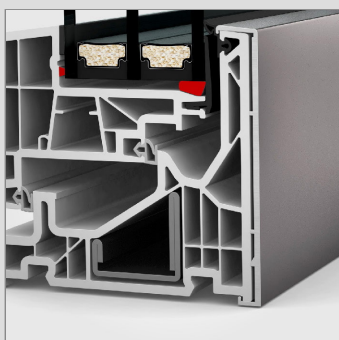

KF 520 PVC-ALLUMINIO-FINESTRA

PROPRIETÀ

Isolamento termico (in W/m^2K)
 U_w per 0,63

Isolamento acustico (in dB)
 fino a 33 - 46

sicurezza
 fino a RC 3

Ferramenta
 completamente integrata

spessore telaio (in mm)
 93

I-tec Glazing

I-tec Secure

Tanto vetro, tanta luce, tanta sicurezza: la finestra KF 520 coniuga design innovativo con un rivoluzionario know-how tecnico. L'anta non si nota dall'esterno grazie alla sua estetica "tutto vetro" e quindi non si distingue da una vetratura fissa. Nell'anta si cela inoltre la rivoluzionaria ferramenta I-tec Secure che rende impossibile scardinare il serramento: una dotazione senza rivali nel settore. Alla chiusura della finestra le bocchette integrate nell'anta premono nel profilo lungo tutti i lati del telaio garantendo così la massima protezione dalle intrusioni. È disponibile anche come classica finestra in PVC.